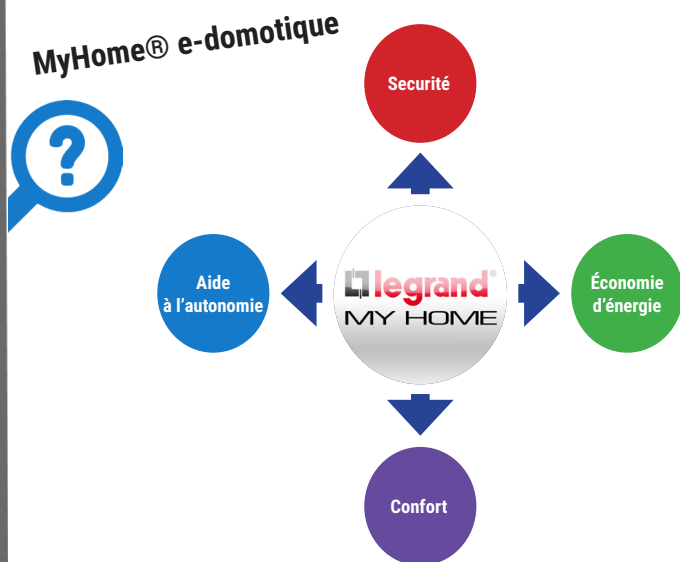

Supports pédagogiques

- Logiciels : MyHOME_Suite

Logiciel permettant d'effectuer la configuration des dispositifs des installations Automatismes, Gestion énergie et Thermorégulation prévues pour la configuration virtuelle.

- Dossier technique, Dossier pédagogique et Travaux Pratiques en format numérique.

PACK APPRENTISSAGE DOMOTICC MyHOME®

Le technicien en électricité et automatisme du bâtiment rend notre maison plus intelligente, plus sûre, plus écologique et plus confortable en paramétrant, installant et assurant la maintenance d'équipements domotiques (volet roulant, chemin lumineux, alarme, monte-escalier, placards modulables...).

Notre pack d'apprentissage DOMOTICC MyHOME®, vous permet d'aborder les fonctions de commutation et de variation lumineuse et de découvrir ce protocole de communication utilisé en résidentiel, petit et grand tertiaire.

MATÉRIEL - DOMOTICC MyHOME®

La mallette DOMOTICC MyHOME® permet de paramétrer les fonctions de base d'une installation en MyHome. Le synoptique de la mallette représente un cabinet médical (plaques sérigraphiées haut et bas) avec 4 zones d'éclairage simulées par LED et deux volets roulants.