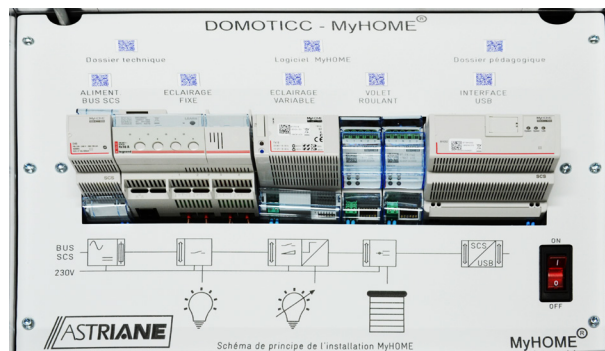

Salle d'attente	1 volet roulant miniature 1 commande multifonction 4 touches 2 éclairages LED 230V blancs	A
Toilettes	1 commande multifonction 1 touche 1 éclairage LED 230V blanc	B
Salle de soins	1 volet roulant miniature 1 commande multifonctions 4 touches 2 éclairages LED 230V blancs	C
Bureau	1 éclairage LED 230V blanc