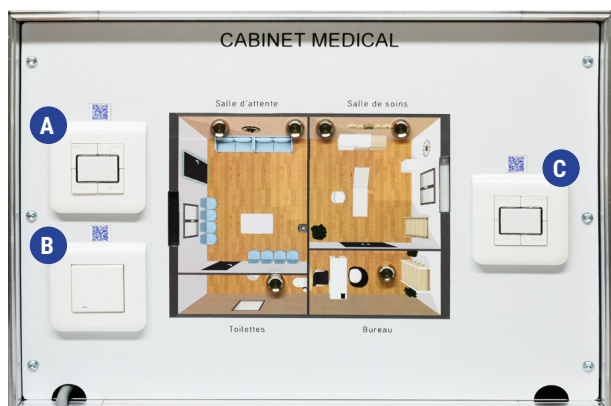

Notre pack d'apprentissage DOMOTICC MyHOME®, vous permet d'aborder les fonctions de commutation et de variation lumineuse et de découvrir ce protocole de communication utilisé en résidentiel, petit et grand tertiaire.

MATÉRIEL - DOMOTICC MyHOME®

La mallette DOMOTICC MyHOME® permet de paramétrer les fonctions de base d'une installation en MyHome. Le synoptique de la mallette représente un cabinet médical (plaques sérigraphiées haut et bas) avec 4 zones d'éclairage simulées par LED et deux volets roulants.

Des **QR Codes** renvoient à des documents techniques en ligne.

Descriptif de la mallette

- Alimentation du bus 180mA
- Disjoncteur interrupteur 10A
- 1 module actionneur éclairage fixe à 4 voies
- 1 module de variation d'éclairage à 1 voie
- 2 modules actionneurs volet roulant à 1 voie
- 1 module interface USB/PC.

Dimensions : int. : 500 x 350 x 150 + 120 mm

Salle d'attente	1 volet roulant miniature 1 commande multifonction 4 touches 2 éclairages LED 230V blancs	A
Toilettes	1 commande multifonction 1 touche 1 éclairage LED 230V blanc	B
Salle de soins	1 volet roulant miniature 1 commande multifonctions 4 touches 2 éclairages LED 230V blancs	C
Bureau	1 éclairage LED 230V blanc	